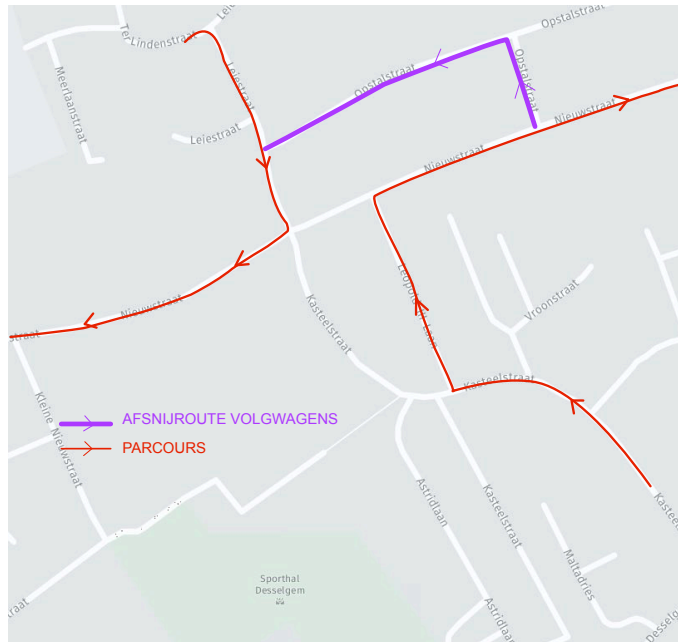

◆ OMLEIDING VOLGWAGENS EN PLOEGLEIDERS

De volgwagens van de ploegleiders zullen in de laatste ronde op 400 m AANKOMST afgeleid worden. (links in POMPOENSTRAAT-RICHTING OC COORENAAR)

◆ AANKOMST

Liebaardstraat, ter hoogte van Briek Schotte plein

◆ PARCOURS

17 ronden van 9,12 km

◆ AFSNIJROUTE VOLGWAGENS

◆ PARKING

Officiële : Pompoenstraat & Parking OC Coornaert Coornaertdreef
Ploegleiders – renners : 1. Parking OC Coornaert - Coornaertdreef

- ◆ INSCHRIJVING – UITDELING RUGNUMMERS EN KADERPLAATJES
vanaf 12.15 u tot 13.45 u, OC COORENAAR (rechtover sporthal) Coornaertdreef 7, 8792 Desselgem